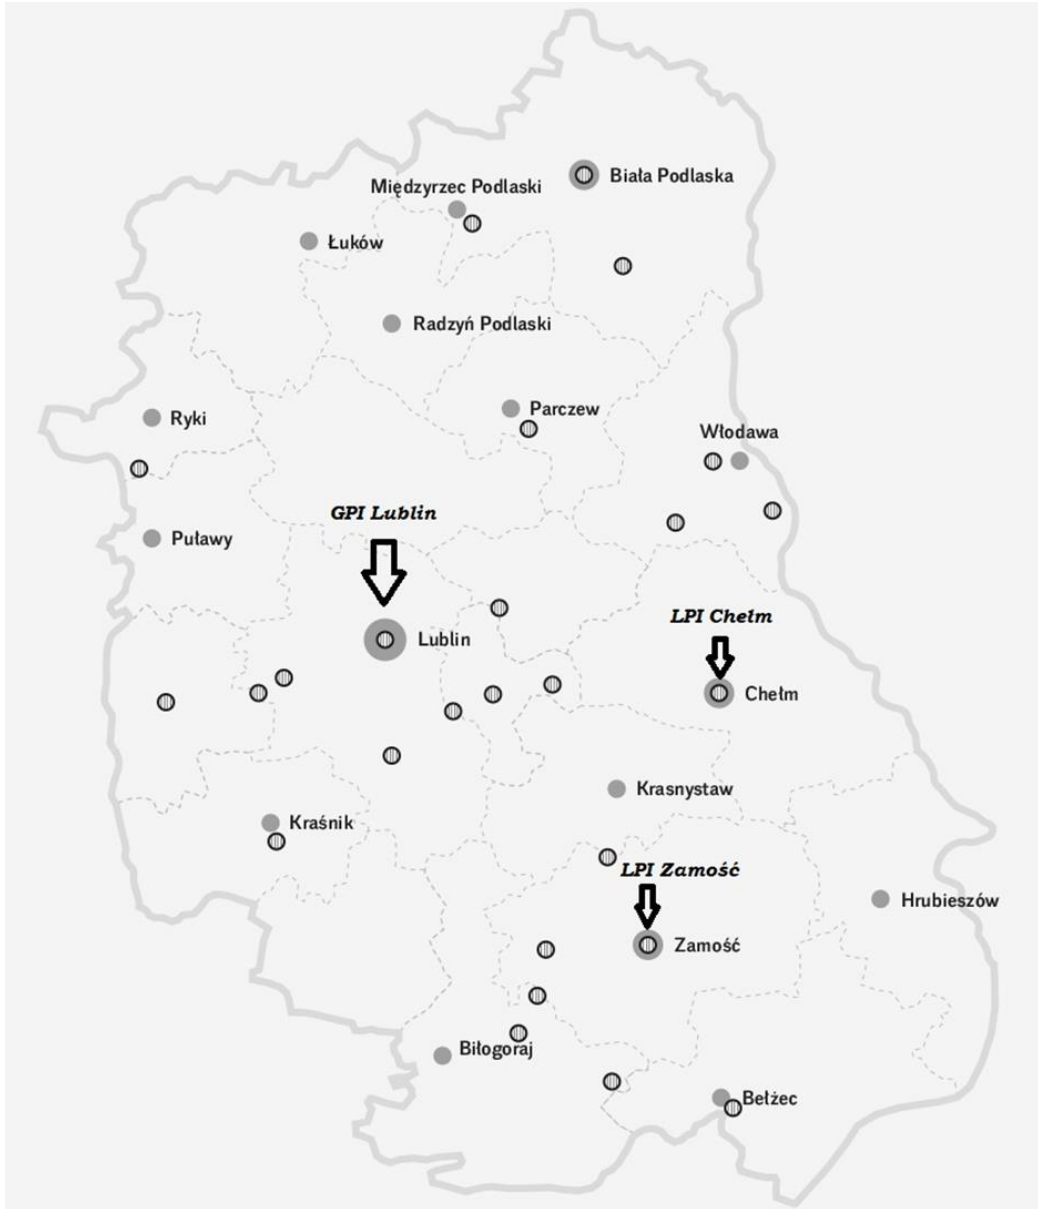

Centralny Punkt Informacyjny Funduszy Europejskich (CPI)

17 Głównych Punktów Informacyjnych Funduszy Europejskich (GPI)

47 Lokalnych Punktów Informacyjnych Funduszy Europejskich (LPI)

Punkt Informacyjny Funduszy Europejskich

Rzeczpospolita Polska

Dofinansowane przez Unię Europejską

Lokalizacja i obszary działalności Sieci Punktów Informacyjnych

■ GPI Lublin:

Miasto Lublin, powiaty: lubartowski, lubelski, łukowski, kraśnicki, opolski, puławski, radzyński, rycki, świdnicki